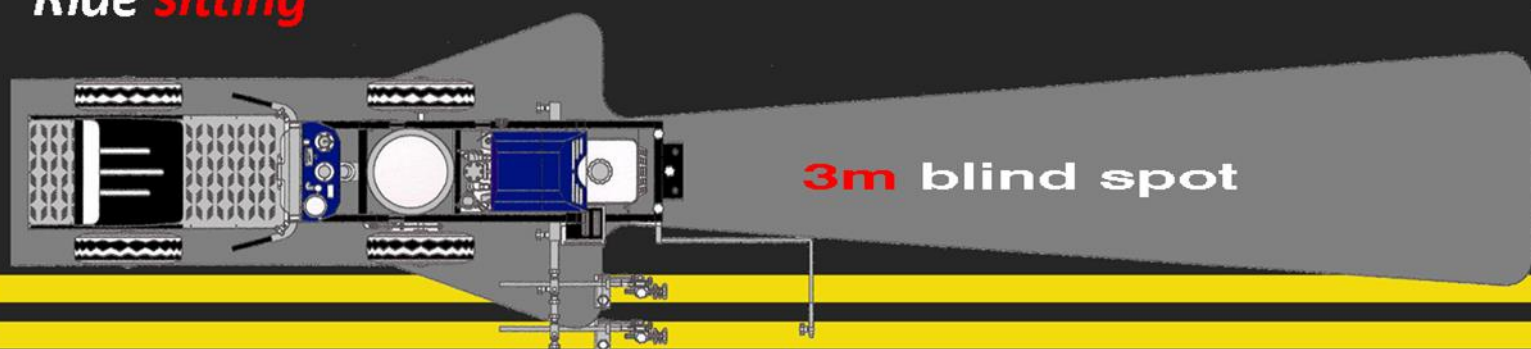

"Κάθισμα Διπλής Οδήγησης Διαγραμμιστικού "

FlipDrive Κάθισμα Διπλής Οδήγησης

Ασύγκριτη Ορατότητα

Εργονομικά σχεδιασμένο, το αυτοκινούμενο διαγραμμιστικό μηχάνημα ProStripe της VEZOS με το κάθισμα διπλής οδήγησης FlipDrive αυξάνει την ορατότητα του δρόμου ώστε να εκτελέσετε αποτελεσματικά την διαγράμμιση σας.

Επιλέξτε ανάμεσα από τις δύο επιλογές του FlipDrive, καθιστή ή όρθια στάση οδήγησης ανάλογα με τις ανάγκες σας.

Τα διαγραμμιστικά PROSTRIPES της VEZOS εξασφαλίζουν πανοραμική θέα του δρόμου μειώνοντας τα τυφλά σημεία ακόμα και όταν διαγραμμίζετε με τον κάδο υαλοσφαιριδίων τοποθετημένο.

ProStripe with bead hopper shown

FlipDrive²

Ride *sitting*